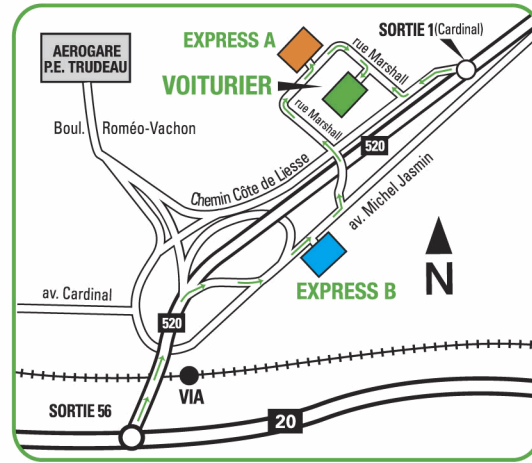

DE L'OUEST : Aut. 20 Est, SORTIE 56 (même chemin que pour l'Est).

DU SUD : Aut. 15 Nord jusqu'à Aut. 20 Ouest (même chemin que pour l'Est).

DU NORD : Aut. 15 Sud jusqu'à Aut. 40 Ouest, jusqu'à Aut. 520 Ouest (même chemin que pour l'Est à partir de Côte-de-Liesse).

EXPRESS B 630, avenue Michel Jasmin, Dorval

DE L'EST : Aut. 20 Ouest, SORTIE 56, gardez toujours la droite et continuez sur Michel-Jasmin.

DE L'OUEST : Aut. 20 Est, SORTIE 56 (même chemin que pour l'Est).

DU SUD : Aut. 15 Nord jusqu'à Aut. 20 Ouest (même chemin que pour l'Est).

DU NORD : Aut. 13 Sud jusqu'à Aut. 20 Ouest (même chemin que pour l'Est).

VALET 12155, chemin Côte-de-Liesse, Dorval

DE L'EST : Aut. 20 Ouest, SORTIE 56, gardez toujours la droite et continuez sur Michel-Jasmin, tournez à gauche aux premiers feux de circulation, sur la rue Marshall. Prenez le pont autoroutier. • Aut. 40 Ouest, aller à Aut. 520 Ouest (Côte-de-Liesse), SORTIE 1E (Cardinal) et tournez à droite à la première intersection, sur Marshall.

DE L'OUEST : Aut. 20 Est, SORTIE 56 (même chemin que pour l'Est).

DU SUD : Aut. 15 Nord jusqu'à Aut. 20 Ouest (même chemin que pour l'Est).

DU NORD : Aut. 15 Sud jusqu'à Aut. 40 Ouest, jusqu'à Aut. 520 Ouest (même chemin que pour l'Est à partir de Côte-de-Liesse).

parknfly.ca